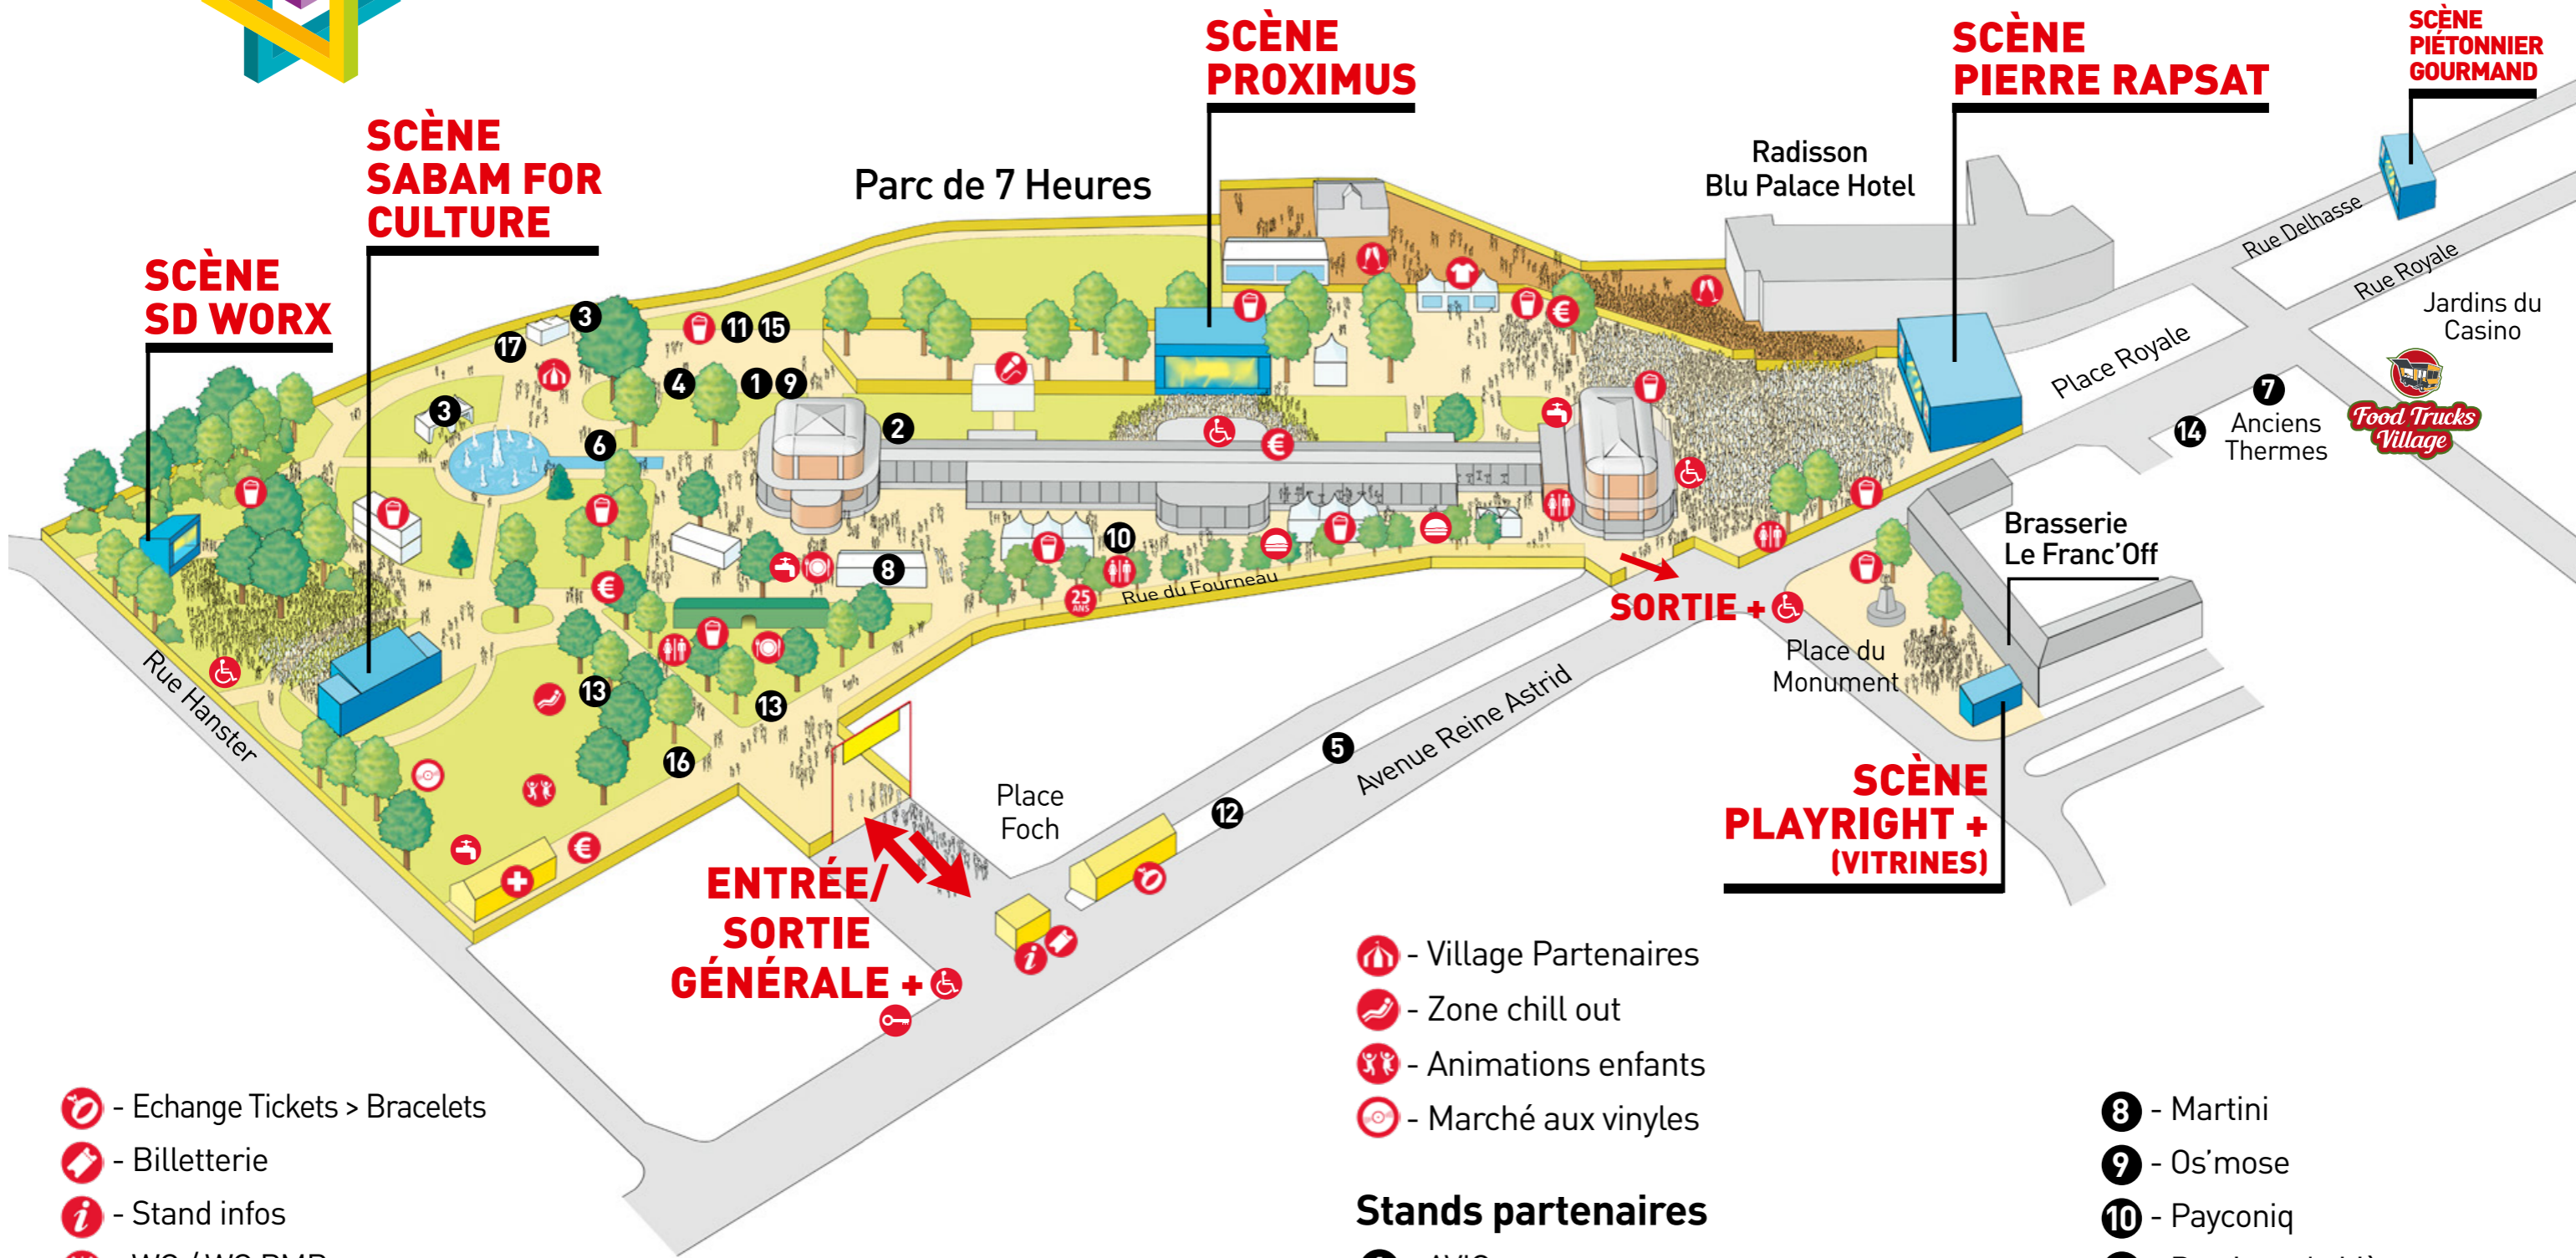

Plan du festival

- Echange Tickets > Bracelets
- Billetterie
- Stand infos
- WC / WC PMR
- Borne de recharge cashless
- Lockers
- Bars
- Stand nourriture
- Podium PMR
- Poste de secours Oasis

- Le Couloir du temps des Francos
- Fontaines à eau offertes par la SWDE
- Stand Merchandising artistes et festival
- Espace VIP
- Studios RTBF
- Village Gourmand

- Village Partenaires
- Zone chill out
- Animations enfants
- Marché aux vinyles

Stands partenaires

- 1** - AVIQ
- 2** - Chorti
- 3** - Coca Cola / Fuze Tea
- 4** - Fédération Wallonie Bruxelles
- 5** - Intradel
- 6** - L'Avenir
- 7** - La DH

- 8** - Martini
- 9** - Os'mose
- 10** - Payconiq
- 11** - Province de Liège
- 12** - Proximus
- 13** - Solidaris
- 14** - Télépro
- 15** - Unicef
- 16** - VW
- 17** - Win for Life